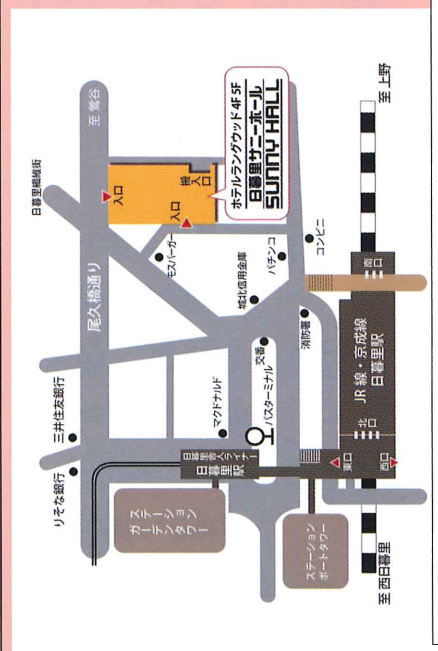

## 立川流日本橋亭 (昼席)

- ◆十一月二十一日(木曜日)
- ◆十一月二十二日(金曜日) 二日間
- ◆十二時三十分開場 十三時開演
- ◆三越前・お江戸日本橋亭
- ◆木戸銭：予約1500円 当日2000円

【十一月二十一日(木曜日)】

前座／だん子／志らべ／  
左平次 (仲) 志ら玉／わんだ／

主任：立川志ら乃

【十一月二十二日(金曜日)】

前座／志ら門／らく人／  
せん馬 (仲) 小談志／らく兵／

## 立川流 日暮里寄席

- ◆十一月五日(火曜日)
- ◆十一月六日(水曜日) 二日間
- ◆十八時開場
- ◆十八時三十分開演
- (前座は開演前)

- ◆日暮里。
- ◆日暮里サニホール 4階  
コンサートサロン
- ◆木戸銭：予約1800円 当日2000円

### 《新作の会》

- ◆十一月二十九日(金曜日)
- ◆十八時四十分開場 十九時開演
- ◆新宿永谷フリースタジアムE-1+
- ◆木戸銭：予約、当日とも1000円

前座／キウイ／志ら鈴／  
わんだ／らく人／志ら乃

【会場アクセス・所在地】

新宿永谷フリースタジアムE-1+  
JR線 新宿駅東口より徒歩7分  
西武新宿線 西武新宿駅より徒歩1分  
新宿区歌舞伎町二一四五〜一五 8階

席数が限られています  
ご予約メールは…  
rakugotokawaryu@gmail.com まで

【会場アクセス・所在地】

日暮里サニホール  
コンサートサロン  
JR線・京成線 日暮里駅より  
徒歩約2分  
ホテルラングウット 4階  
荒川区東日暮里五十五〇〜一五

ご予約メールは… rakugotokawaryu@gmail.com まで