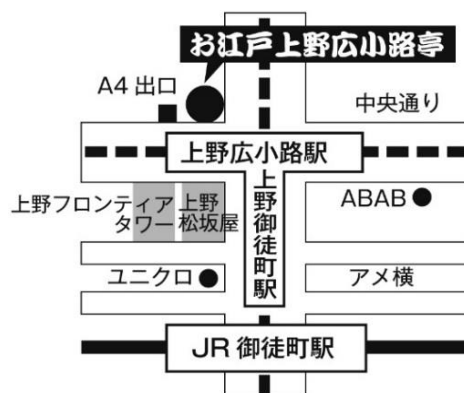

桂
翔
丸

【司会 桂竹千代】

出演者トークショー有り!

「料理芸人」

2020年7月20日(月)

【ところ】お江戸上野広小路亭 (03-3833-1789)
台東区上野1-20-10

【開場】18時30分 【開演】19時00分
【木戸銭】前売1,500円 当日2,000円

永谷演芸場ホムズ http://ntgp.co.jp/engei/

【交通】東京山手線 上野広小路駅 A4出口前
都営大江戸線 上野御徒町駅 A4出口前
JR山手線 御徒町駅 北口 徒歩3分

~落語・講談 演芸鑑賞のパスポート~	~いま大相撲が面白い~	あなたも習いませんか!?
お江戸演芸倶楽部 2020年会員募集 日本橋亭・上野広小路亭・両国亭 新宿永谷ホール・新宿Fu+の招待・優待 年会費6,000円(入会月により割引あり)	お江戸相撲同好会 2020年会員募集 場所番付・星取表進呈 大相撲寄席ツアー等企画も充実 年会費5,000円(入会月により割引あり)	お江戸演芸スクール (44期7月~12月) [落語]遊三・遊吉[講談]松鯉・陽子・すみれ・紫・紅・阿久鯉 [奇術]小天華[浪曲]三楽[端唄]青木[朗詠]矢代[舞踊]天津他 毎月1回のお稽古で新しい自分を見つけよう☆
●お問合せ 永谷商事株式会社 事業部 0422-21-1796		担当:温井・鶴田・伊藤