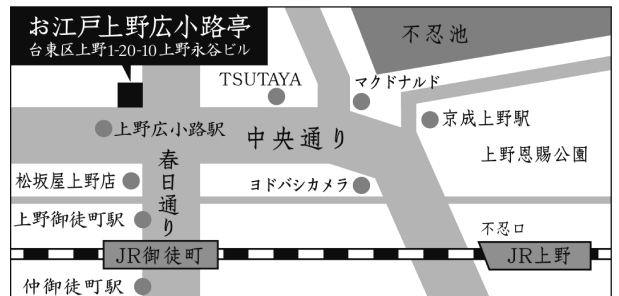

浪曲 広小路亭

東西若手研鑽会
東の東家・西の天中軒

曲師

水乃金魚、
沢村美舟

東家 孝太郎

東家 恭太郎

天中軒 景友

天中軒 すみれ

日時：
令和2年7月26日（日）
13時開演（12:30開場）

木戸銭：
ご予約1500円
当日2000円

※新型コロナウイルス感染拡大の状況により、
定員に制限が出る場合がございます。
何卒ご了承のほど、お願いいたします。
マスクの着用など、感染対策へのご協力
をお願いいたします。

- 山手線「御徒町駅」3分「上野駅」5分 ●日比谷線「仲御徒町駅」5分
- 大江戸線「上野御徒町駅」3分 ●地下鉄銀座線「上野広小路駅」1分

ご予約・お問い合わせ

一般社団法人日本浪曲協会 03(3844)1611
お江戸上野広小路亭 03(3833)1789

深い日本、再発見。
日本浪曲協会
ホームページ
rokyoku.or.jp

出演者の変更や延期の場合は何卒ご了承くださいませ。
次回公演予定は8月23日（日）でございます。