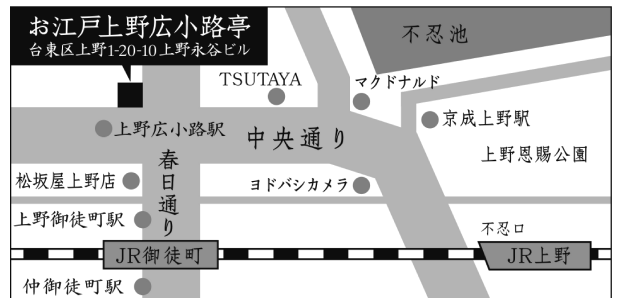

浪曲 広小路亭

秋の 関西節

フエステイバル

曲師 水乃金魚、沢村美舟

港家 小ゆき

富士 実子

天中軒 すみれ

三門 綾

日時：
令和2年9月27日（日）
13時開演（12:30開場）

木戸銭：
ご予約 1500円
当日 2000円

※新型コロナウイルス感染拡大の状況により、
定員に制限が出る場合がございます。
何卒ご了承のほど、お願いいたします。
マスクの着用など、感染対策へのご協力
をお願いいたします。

- 山手線「御徒町駅」3分「上野駅」5分 ●日比谷線「仲御徒町駅」5分
- 大江戸線「上野御徒町駅」3分 ●地下鉄銀座線「上野広小路駅」1分

ご予約・お問い合わせ

一般社団法人日本浪曲協会 03(3844)1611
お江戸上野広小路亭 03(3833)1789

深い日本、再発見。
日本浪曲協会
ホームページ
rokyoku.or.jp

出演者の変更や延期の場合は何卒ご了承くださいませ。
次回公演予定は10月25日（日）でございます。