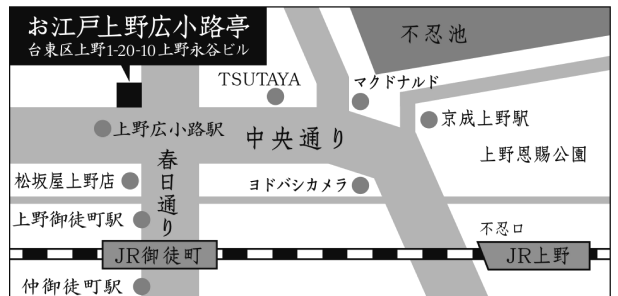

浪曲 広小路亭

音楽出身の若手浪曲師による

浪曲音楽部！

音楽出身者ならではのトークもお楽しみに！

東家 孝太郎
(曲師 沢村まみ)

港家 小ゆき
(曲師 沢村理緒)

天中軒 すみれ
(曲師 沢村道世)

東家 志乃ぶ
(曲師 沢村道世)

日時：
令和4年4月24日(日)
13時開演(12:30開場)
木戸銭：
ご予約1500円
当日2000円

※新型コロナウイルス感染拡大の状況により、定員に制限が出る場合がございます。何卒ご了承のほど、お願いいたします。マスクの着用など、感染対策へのご協力をお願いいたします。

- 山手線「御徒町駅」3分「上野駅」5分 ●日比谷線「仲御徒町駅」5分
- 大江戸線「上野御徒町駅」3分 ●地下鉄銀座線「上野広小路駅」1分

ご予約・お問い合わせ

一般社団法人日本浪曲協会 03(3844)1611
お江戸上野広小路亭 03(3833)1789

深い日本、再発見。
日本浪曲協会
ホームページ
rokyoku.or.jp

出演者の変更や延期の場合は何卒ご了承くださいませ。
次回公演予定は5月22日(日)でございます。