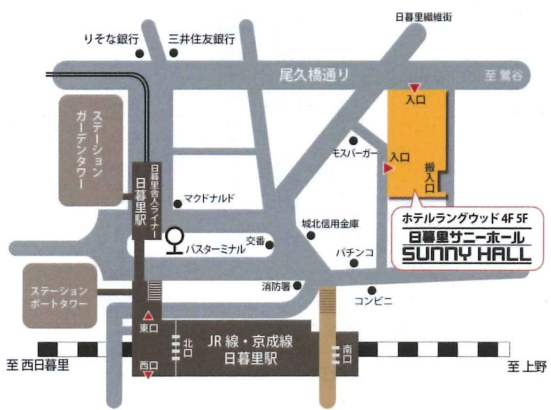

日暮里寄席

- ◆ 九月一日(木曜日)
- ◆ 九月二日(金曜日) 二日間
十八時開場
十八時三十分開演(前座は開演前)

- ◆ 日暮里・
日暮里サニホール 4階
コンサートサロン
- ◆ 木戸銭…予約1800円
当日2000円

【九月一日(木曜日)】

前座／志ら鈴／がじら／
談之助(仲)吉笑／

主任…立川談修

【九月二日(金曜日)】

前座／だん子／らく人／
談四楼(仲)志の太郎／

主任…立川小談志

【会場アクセス・所在地】
日暮里サニホール
コンサートサロン
JR線・京成線 日暮里駅より
徒歩約2分
ホテルランゲウッド 4階
荒川区東日暮里五―一五〇―五

ご予約メールは… rakugotekawaryu@gmail.com まで

★出演者の変更につきましては、HPとツイッターの「落語立川流・一門会情報」にて随時発表いたします。ご了承ください。